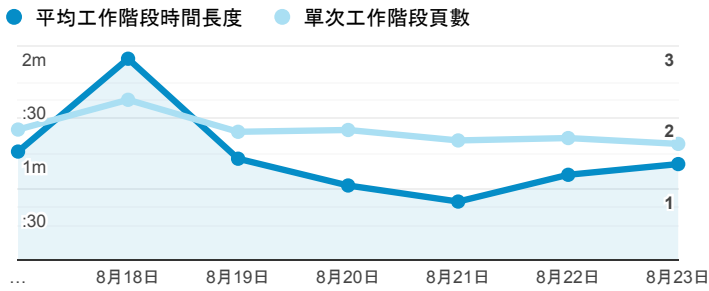

## 報表01\_訪客

2020年8月17日 - 2020年8月23日

所有使用者  
100.00% 個工作階段

### 平均造訪停留時間和單次造訪頁數

### 跳出率和平均造訪停留時間