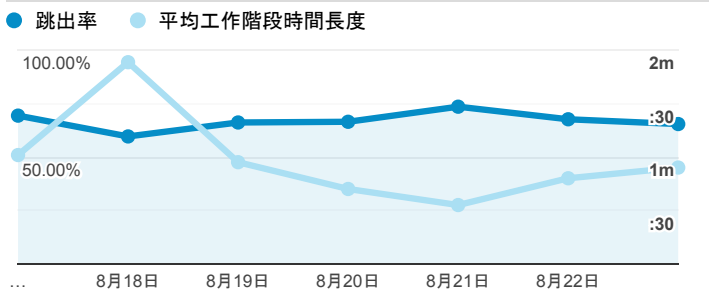

## 報表01\_訪客

2020年8月17日 - 2020年8月23日

所有使用者  
100.00% 個工作階段

### 平均造訪停留時間和單次造訪頁數

### 跳出率和平均造訪停留時間