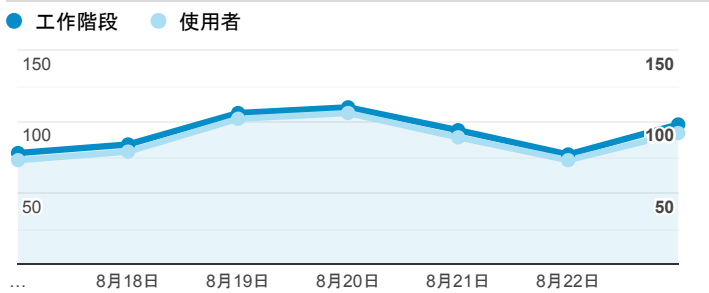

報表01_訪客

2020年8月17日 - 2020年8月23日

所有使用者
100.00% 個工作階段

平均造訪停留時間和單次造訪頁數

跳出率和平均造訪停留時間

造訪和不重複訪客

造訪和新造訪

造訪 (依裝置類別分組)

mobile desktop tablet

造訪地圖

造訪 (依瀏覽器分組)

造訪和新造訪率 (依行動裝置資訊分組)

造訪 (依語言分組)

語言 工作階段