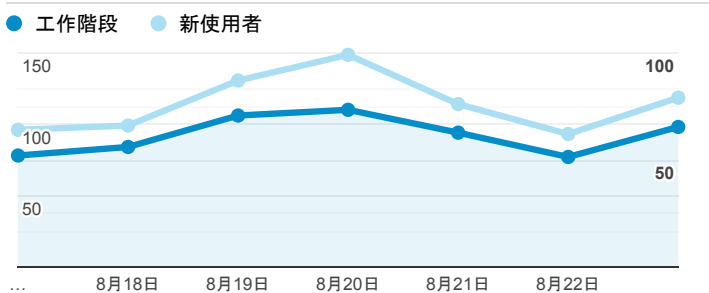

報表01_訪客

2020年8月17日 - 2020年8月23日

所有使用者
100.00% 個工作階段

平均造訪停留時間和單次造訪頁數

跳出率和平均造訪停留時間

造訪和不重複訪客

造訪和新造訪

造訪 (依裝置類別分組)

mobile desktop tablet

造訪地圖

造訪 (依瀏覽器分組)

造訪和新造訪率 (依行動裝置資訊分組)

造訪 (依語言分組)

語言 工作階段